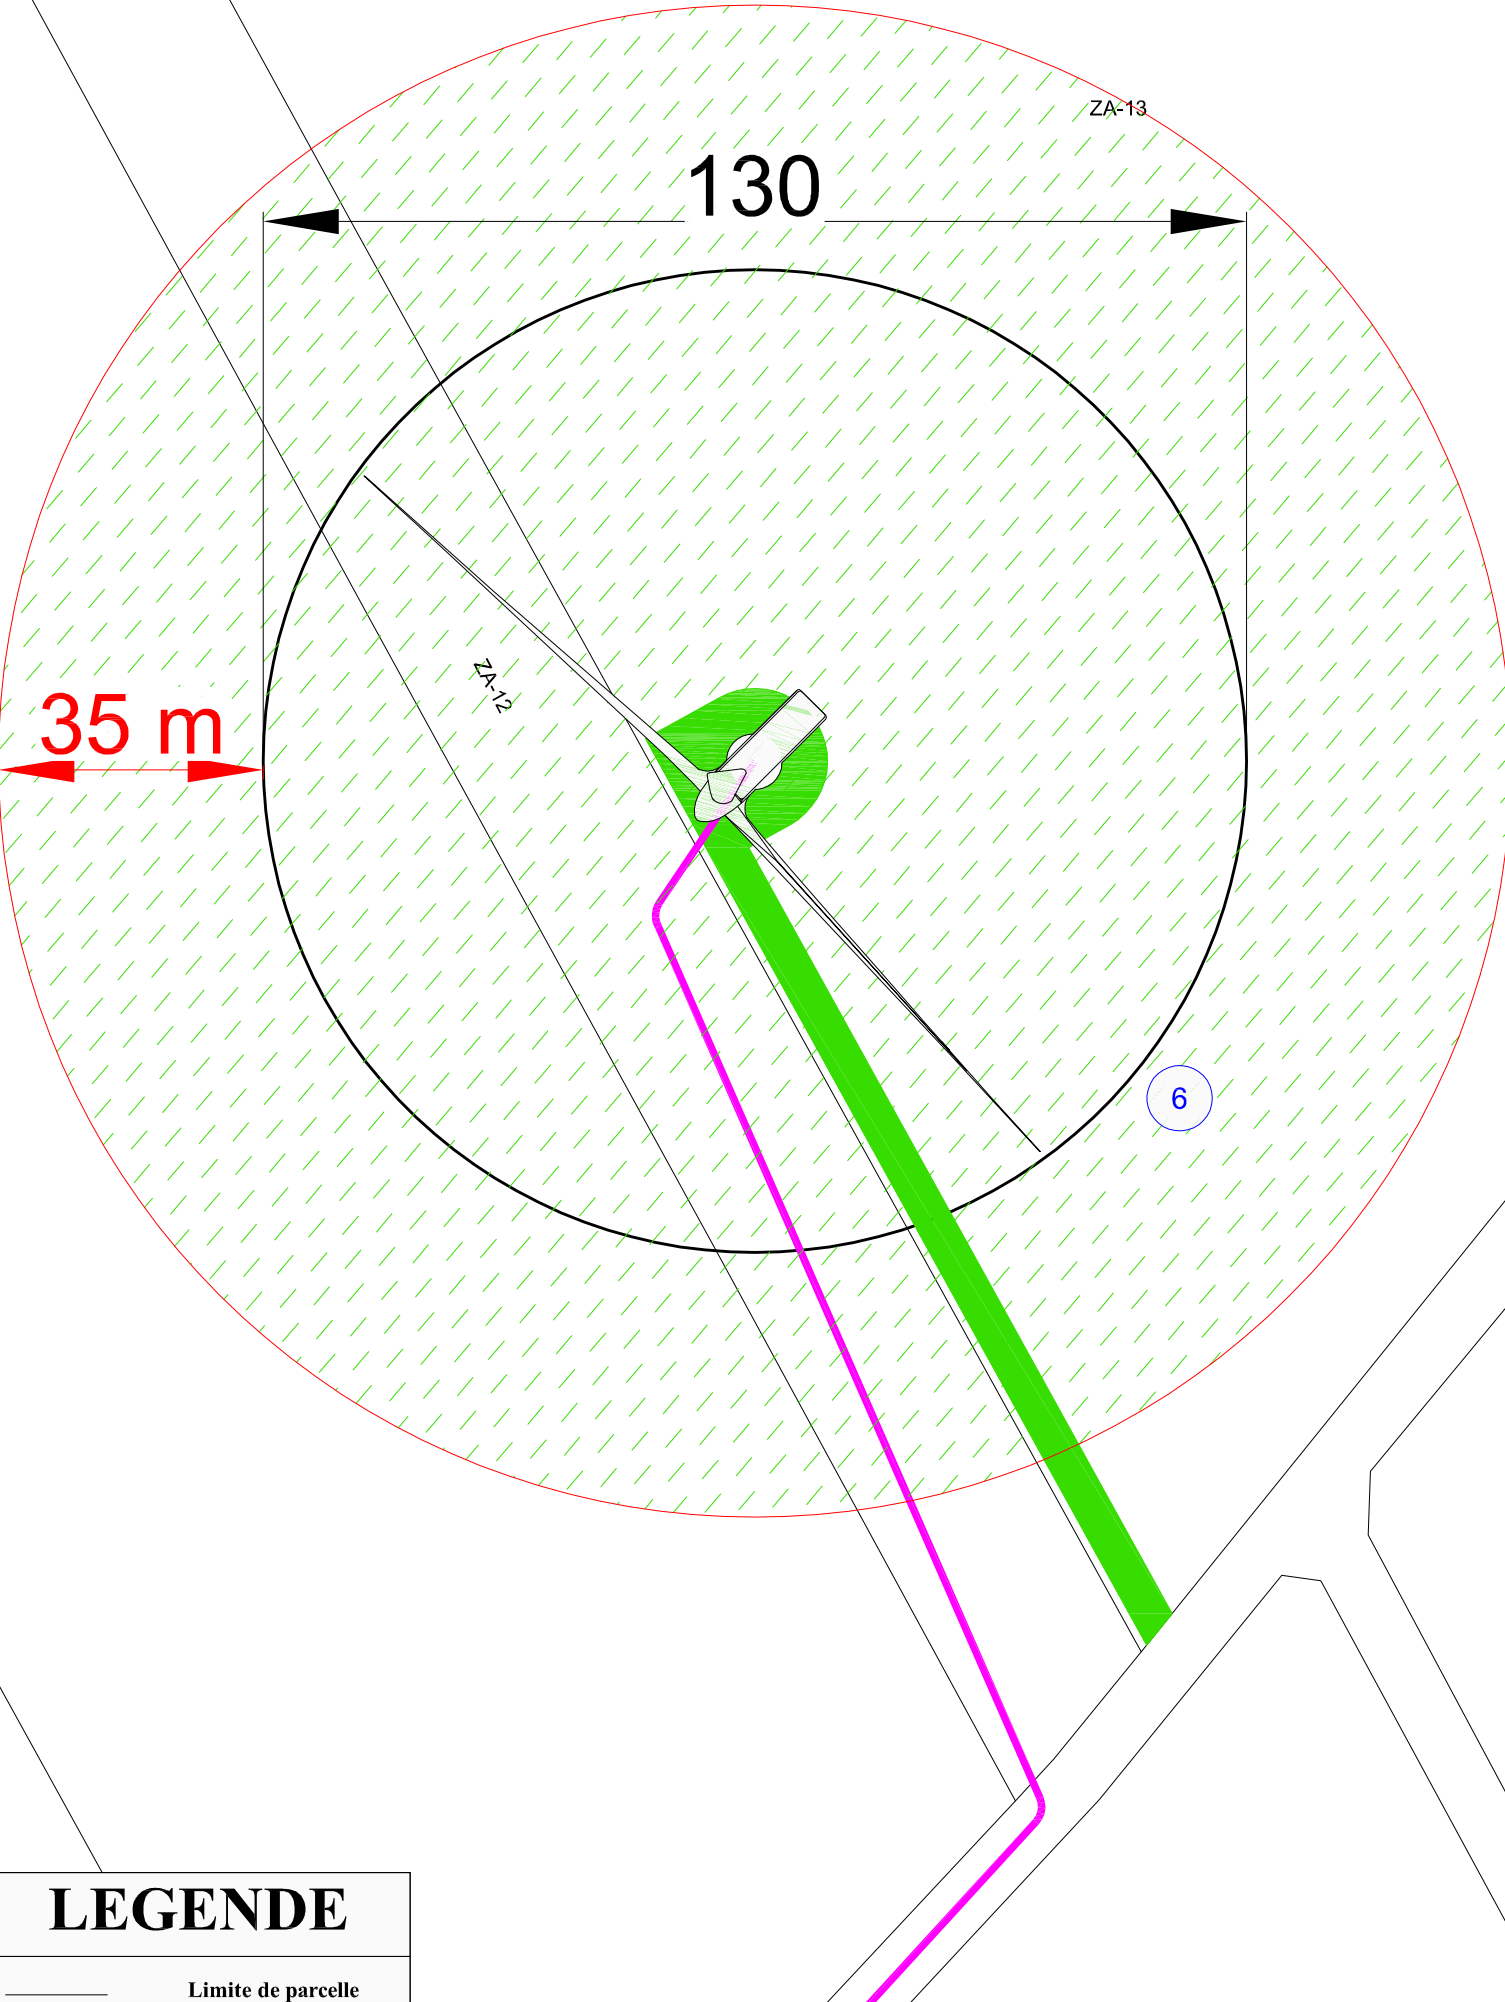

**Coordonnées éoliennes et équipements annexes**

	RGF CC50		RGF 93		WGS 84		Altitude au sol m NGF	reference cadastrale	Adresse Lieu dit	Commune
	X	Y	X	Y	Long	Lat				
eol 6	1619164	9194143	619086	6983160	1°52'25.42" E	49°56'30.72" N	122	ZA-13	Derrière le bois de Cambos	Allery

**LEGENDE**

	Limite de parcelle
00-00	Numéro de parcelle
1	Numéro Éolienne
	Éolienne
	Chemin d'exploitation
	Cultures
	Câble électrique

Maître d'ouvrage		<b>Demande d'Autorisation Unique</b>	
<b>AQUETTES ENERGIE</b>		<b>PARC EOLIEN d'AQUETTES</b>	
		<b>Communes de Allery _ Vergies _ Heucourt-Croquoison (80270)</b>	
		<b>AU-5c - Plan de masse</b>	
 "Le Triade II" Parc d'Activités Millénaire II 215 rue Samuel Morse - CS 20756 34967 MONTPELLIER Cedex2 Tél: 04 99 52 64 70 - Fax: 04 67 15 09 39 Mail: info@compagnieduvent.com	Atelier MG Sarl au capital de 4000 € 1300 av. A. Einstein - 34090 Montpellier Tél: 04 67 17 03 43 - Fax: 04 67 17 70 83 Siren : 790 526 843 - 01000 Architectes : S15945	VER_AU_16-11-02_AU-5c	
	15/11/2016	Création ticket n°: 8043	Echelle : 1:1000
Date	Modifications	Auteur : DC	Vérifié par : AC
		Indice: A	Format papier: A3